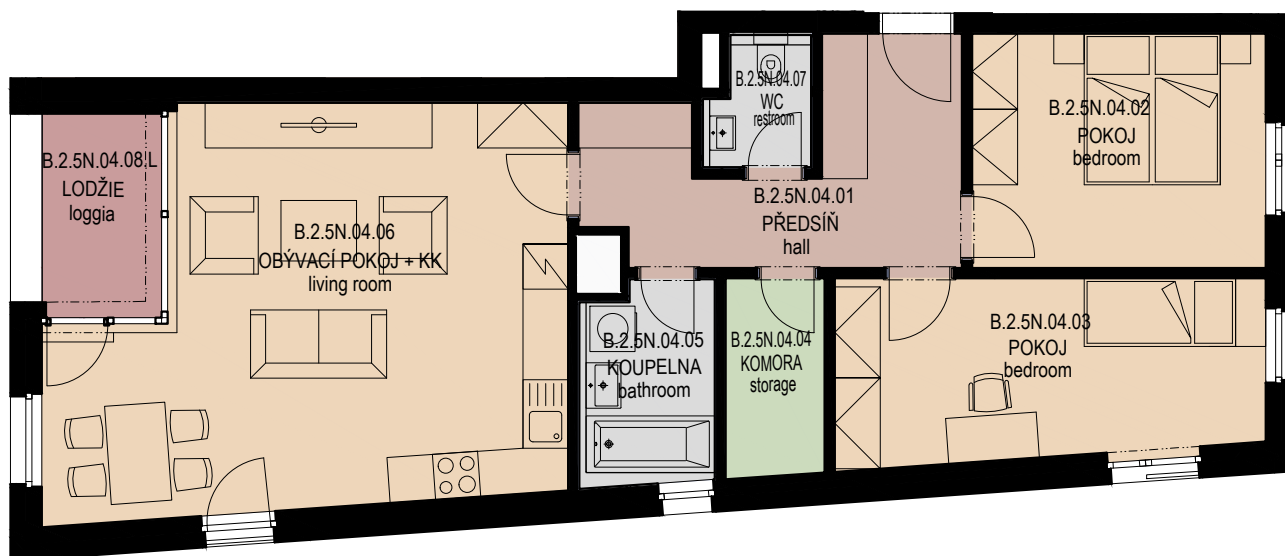

3+kk
B.2.5N.04
5.NP
B2

01	PŘEDSÍŇ	11,34 m ²
02	POKOJ	12,03 m ²
03	POKOJ	13,59 m ²
04	KOMORA	3,42 m ²
05	KOUPELNA	4,65 m ²
06	OBÝVACÍ POKOJ/KUCH.KOUT	32,49 m ²
07	WC	2,19 m ²
VNITŘNÍ UŽITNÁ PLOCHA		79,71 m²
CELKOVÁ PODLAHOVÁ PLOCHA		83,38 m²
08	LODŽIE	4,65 m ²