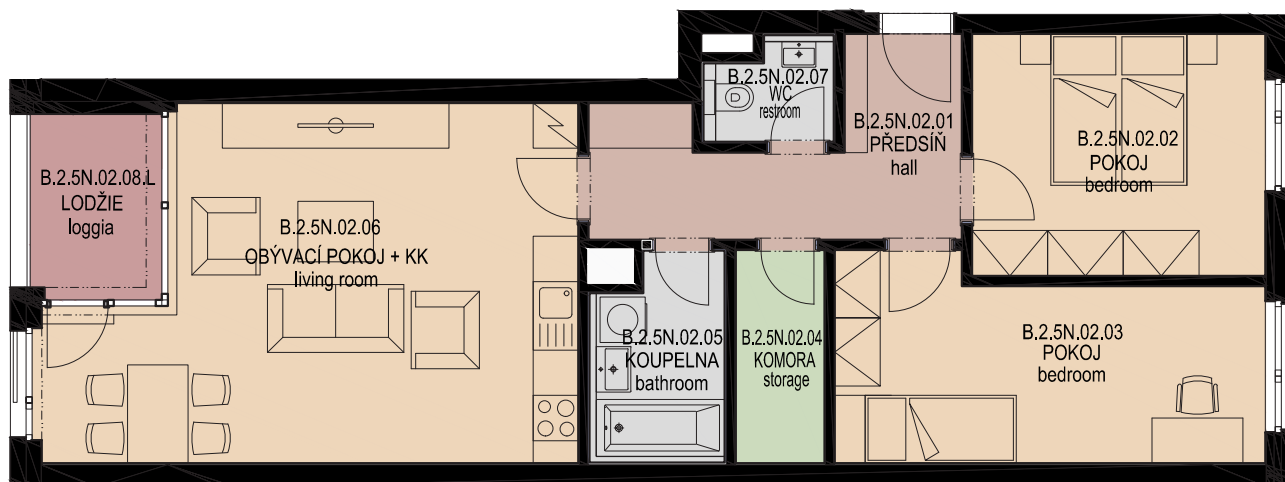

3+kk
B.2.5N.02
5.NP
B2

01	PŘEDSÍŇ	9,67 m ²
02	POKOJ	12,42 m ²
03	POKOJ	14,14 m ²
04	KOMORA	3,32 m ²
05	KOUPELNA	4,61 m ²
06	OBÝVACÍ POKOJ/KUCH.KOUT	29,51 m ²
07	WC	2,12 m ²
VNITŘNÍ UŽITNÁ PLOCHA		75,79 m²
CELKOVÁ PODLAHOVÁ PLOCHA		79,23 m²
08	LODŽIE	4,24 m ²