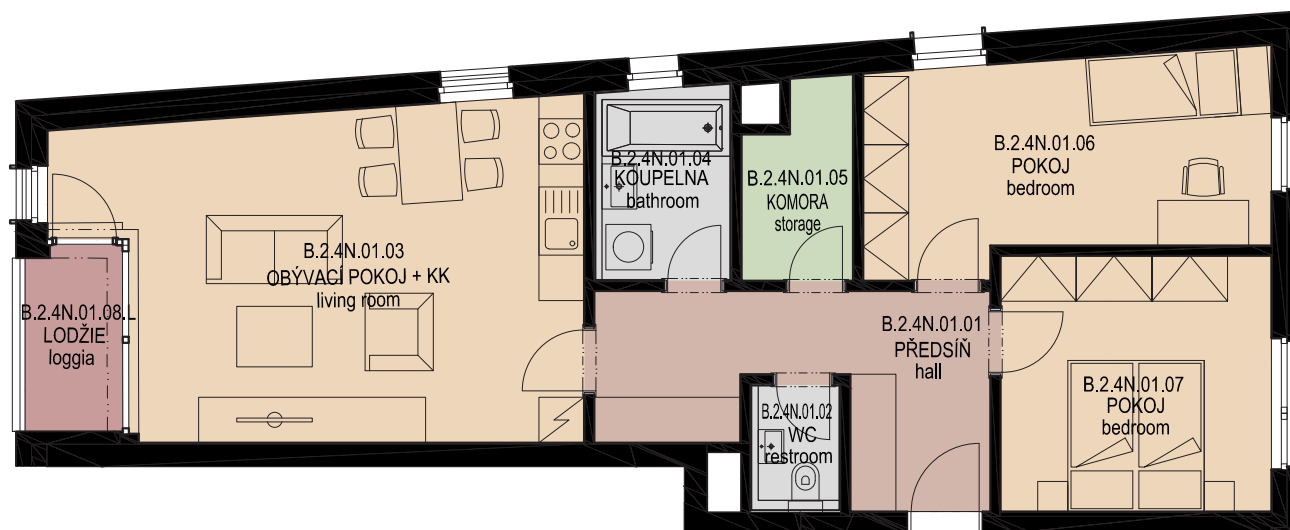

3+kk
B.2.4N.01
4.NP
B2

01	PŘEDSÍŇ	11,51 m ²
02	WC	1,92 m ²
03	OBÝVACÍ POKOJ/KUCH.KOUT	28,11 m ²
04	KOUPELNA	4,54 m ²
05	KOMORA	3,49 m ²
06	POKOJ	14,07 m ²
07	POKOJ	12,10 m ²
VNITŘNÍ UŽITNÁ PLOCHA		75,74 m²
CELKOVÁ PODLAHOVÁ PLOCHA		78,64 m²
08	LODŽIE	3,11 m ²