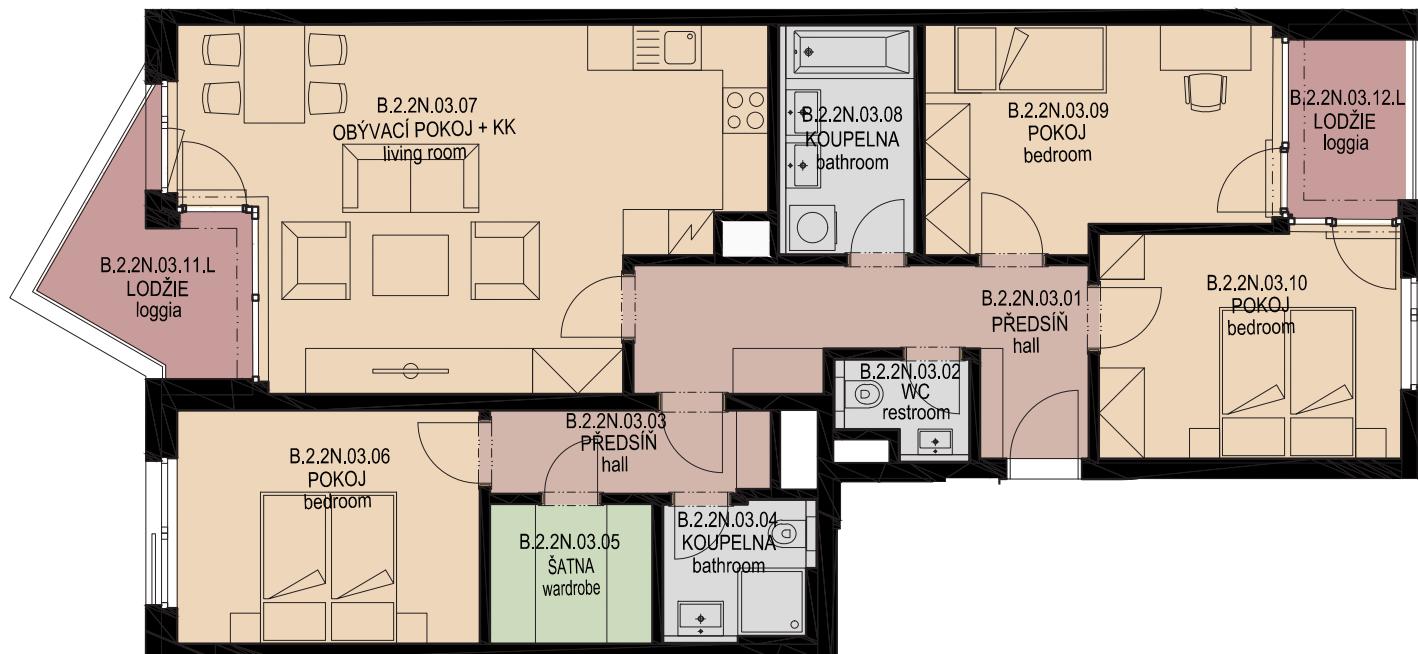

4+kk
B.2.2N.03
2.NP
B2

01	PŘEDSÍŇ	10,96 m ²
02	WC	2,03 m ²
03	PŘEDSÍŇ	4,37 m ²
04	KOUPELNA/WC	3,54 m ²
05	ŠATNA	3,96 m ²
06	POKOJ	12,32 m ²
07	OBÝVACÍ POKOJ/KUCH.KOUT	31,71 m ²
08	KOUPELNA	5,41 m ²
09	POKOJ	13,31 m ²
10	POKOJ	12,06 m ²
VNITŘNÍ UŽITNÁ PLOCHA		99,67 m²
CELKOVÁ PODLAHOVÁ PLOCHA		103,64 m²
11	LODŽIE	5,63 m ²
12	LODŽIE	3,62 m ²