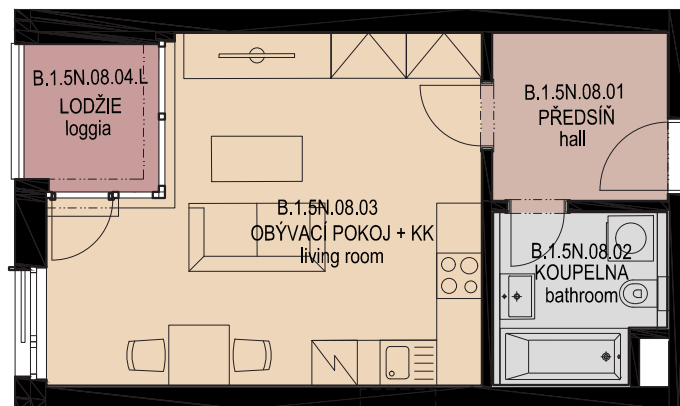

1+kk
B.1.5N.08
5.NP
B1

01	PŘEDSÍŇ	5,38 m ²
02	KOUPELNA/WC	4,88 m ²
03	OBÝVACÍ POKOJ/KUCH.KOUT	23,41 m ²
VNITŘNÍ UŽITNÁ PLOCHA		33,67 m²
CELKOVÁ PODLAHOVÁ PLOCHA		34,44 m²
04	LODŽIE	3,42 m ²