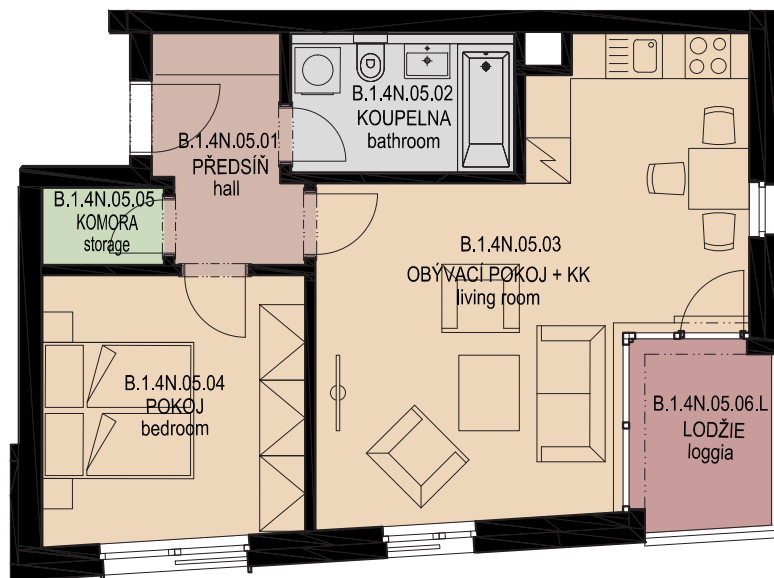

2+kk

B.1.4N.05

4.NP

B1

01	PŘEDSÍŇ	5,65 m ²
02	KOUPELNA/WC	5,40 m ²
03	OBÝVACÍ POKOJ/KUCH.KOUT	27,02 m ²
04	POKOJ	12,12 m ²
05	KOMORA	1,64 m ²
VNITŘNÍ UŽITNÁ PLOCHA		51,83 m²
CELKOVÁ PODLAHOVÁ PLOCHA		53,59 m²
06	LODŽIE	4,61 m ²