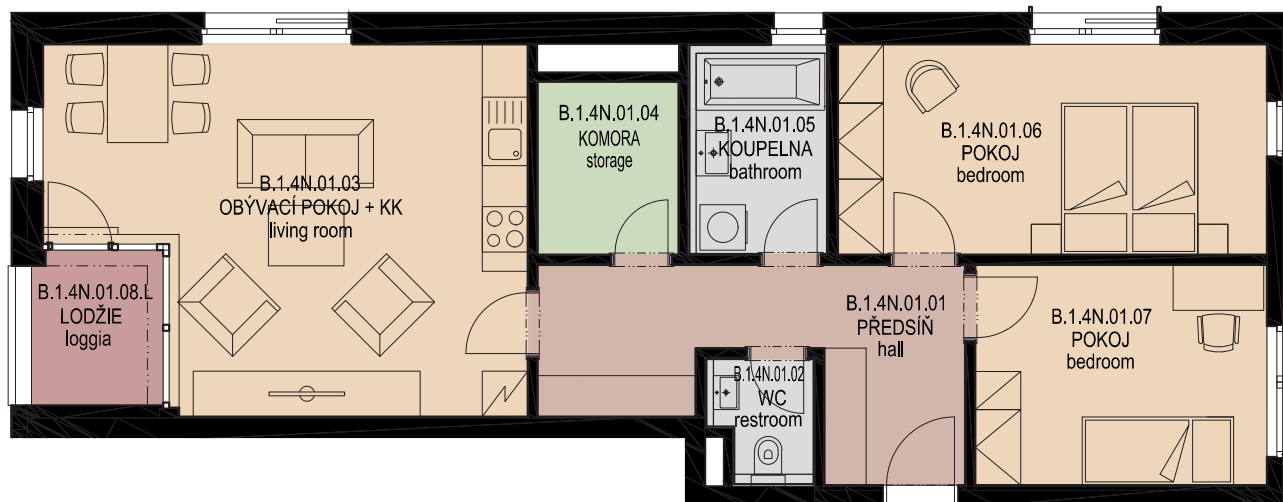

3+kk
B.1.4N.01
4.NP
B1

01	PŘEDSÍŇ	12,13 m ²
02	WC	2,07 m ²
03	OBÝVACÍ POKOJ/KUCH.KOUT	27,71 m ²
04	KOMORA	4,25 m ²
05	KOUPELNA	5,02 m ²
06	POKOJ	15,76 m ²
07	POKOJ	11,23 m ²
VNITŘNÍ UŽITNÁ PLOCHA		78,17 m²
CELKOVÁ PODLAHOVÁ PLOCHA		81,16 m²
08	LODŽIE	3,53 m ²