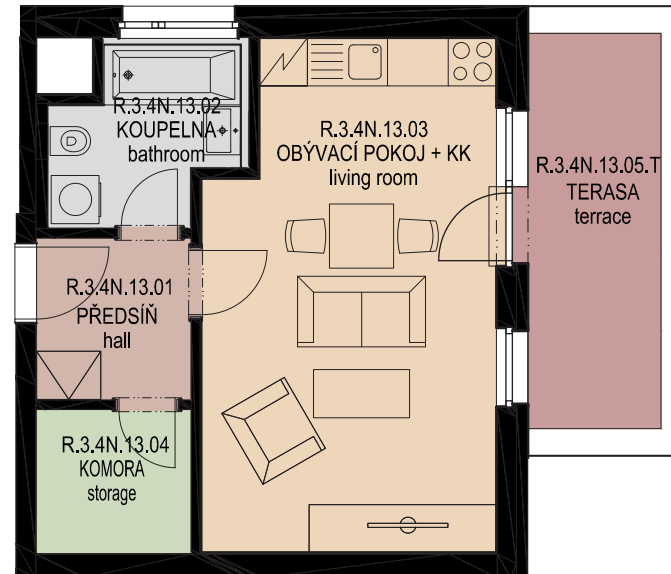

1+kk

Typ
Type

R.3.4N.13

Byt č.
Apart. No.

4.NP

Podlaží
Floor

R3

Budova
Building

01	PŘEDSÍŇ	4,17 m ²
02	KOUPELNA/WC	4,71 m ²
03	OBÝVACÍ POKOJ/KUCH.KOUT	22,48 m ²
04	KOMORA	3,40 m ²
VNITŘNÍ UŽITNÁ PLOCHA		34,76 m²
CELKOVÁ PODLAHOVÁ PLOCHA		35,94 m²
05	TERASA	8,37 m ²