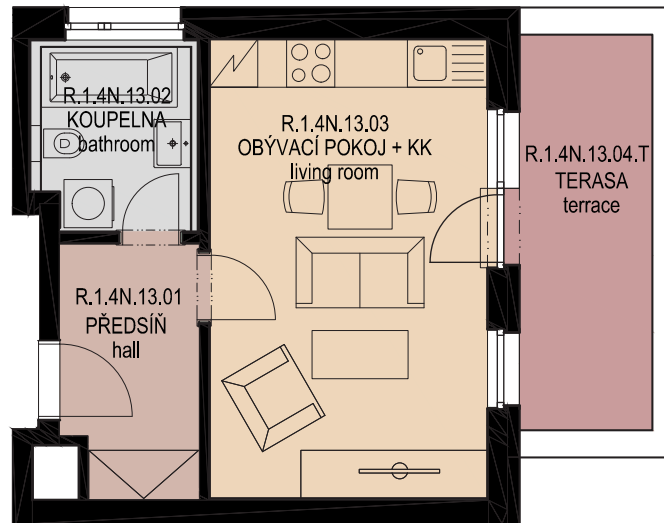

1+kk

Typ
Type

R.1.4N.13

Byt č.
Apart. No.

4.NP

Podlaží
Floor

R1

Budova
Building

01	PŘEDSÍŇ	5,44 m ²
02	KOUPELNA/WC	4,82 m ²
03	OBÝVACÍ POKOJ/KUCH.KOUT	19,99 m ²
VNITŘNÍ UŽITNÁ PLOCHA		30,25 m²
CELKOVÁ PODLAHOVÁ PLOCHA		31,08 m²
04	TERASA	8,37 m ²