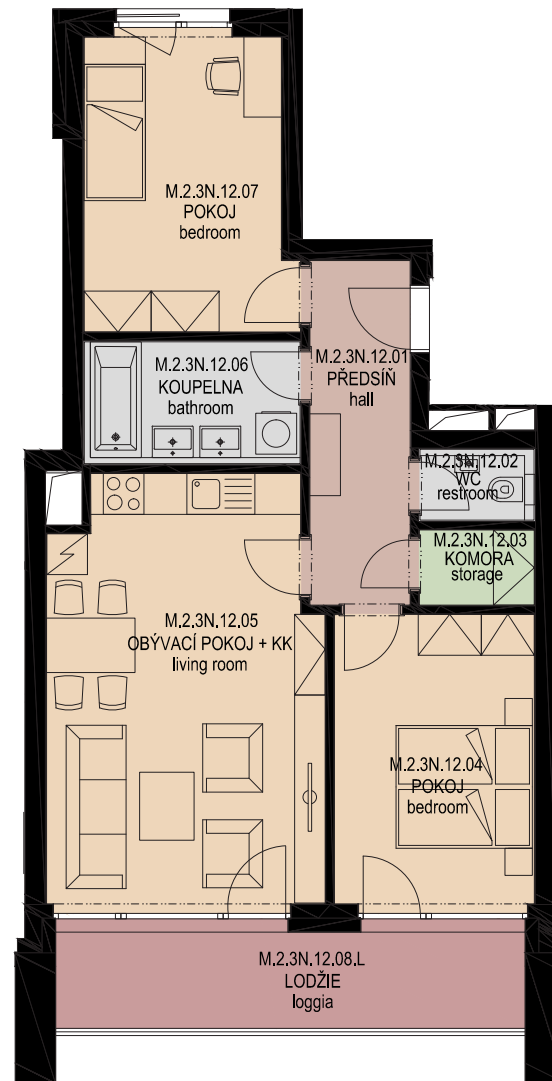

# 3+kk

## M.2.3N.12

### M2

01	PŘEDSÍŇ	8,17 m <sup>2</sup>
02	WC	1,75 m <sup>2</sup>
03	KOMORA	1,87 m <sup>2</sup>
04	POKOJ	12,83 m <sup>2</sup>
05	OBÝVACÍ POKOJ/KUCH.KOUT	25,03 m <sup>2</sup>
06	KOUPELNA	5,67 m <sup>2</sup>
07	POKOJ	13,09 m <sup>2</sup>
<b>VNITŘNÍ UŽITNÁ PLOCHA</b>		<b>68,41 m<sup>2</sup></b>
<b>CELKOVÁ PODLAHOVÁ PLOCHA</b>		<b>70,90 m<sup>2</sup></b>
08	LODŽIE	10,88 m <sup>2</sup>