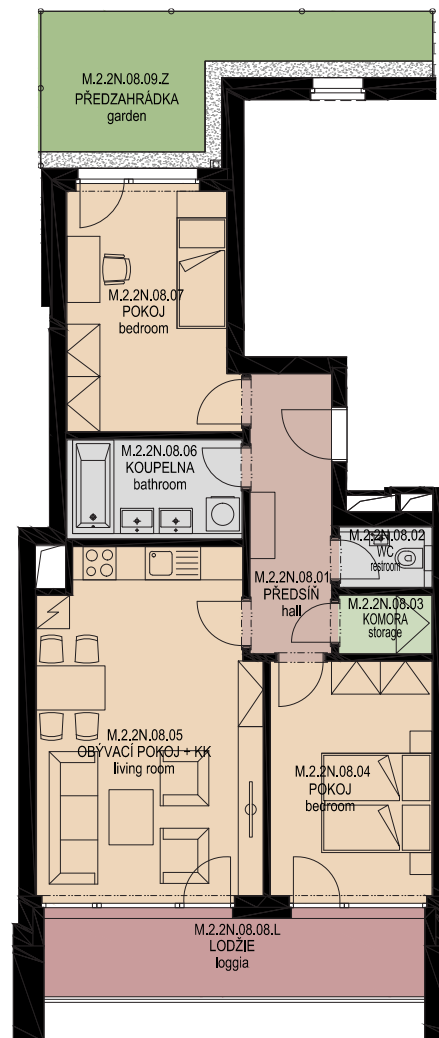

3+kk

M.2.2N.08

2.NP

M2

01	PŘEDSÍŇ	8,17 m ²
02	WC	1,83 m ²
03	KOMORA	1,79 m ²
04	POKOJ	12,76 m ²
05	OBÝVACÍ POKOJ/KUCH.KOUT	25,06 m ²
06	KOUPELNA	5,67 m ²
07	POKOJ	13,23 m ²
	VNITŘNÍ UŽITNÁ PLOCHA	68,51 m²
	CELKOVÁ PODLAHOVÁ PLOCHA	71,02 m²
08	LODŽIE	10,88 m ²
09	PŘEDZAHŘÁDKA	13,90 m ²