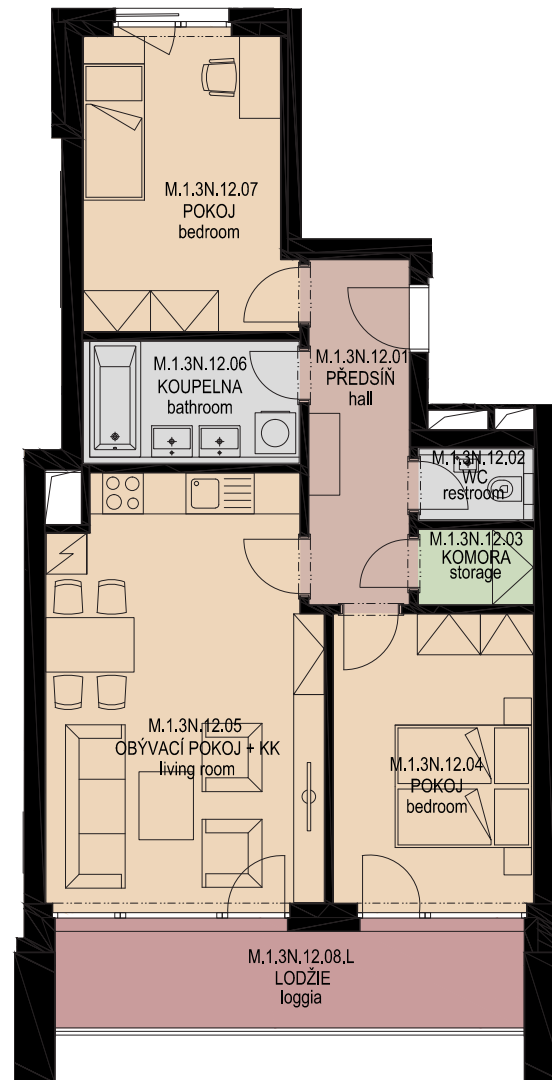

3+kk

M.1.3N.12

3.NP

M1

01	PŘEDSÍŇ	8,17 m ²
02	WC	1,75 m ²
03	KOMORA	1,87 m ²
04	POKOJ	12,83 m ²
05	OBÝVACÍ POKOJ/KUCH.KOUT	25,03 m ²
06	KOUPELNA	5,67 m ²
07	POKOJ	13,09 m ²
	VNITŘNÍ UŽITNÁ PLOCHA	68,41 m²
	CELKOVÁ PODLAHOVÁ PLOCHA	70,95 m²
08	LODŽIE	10,88 m ²