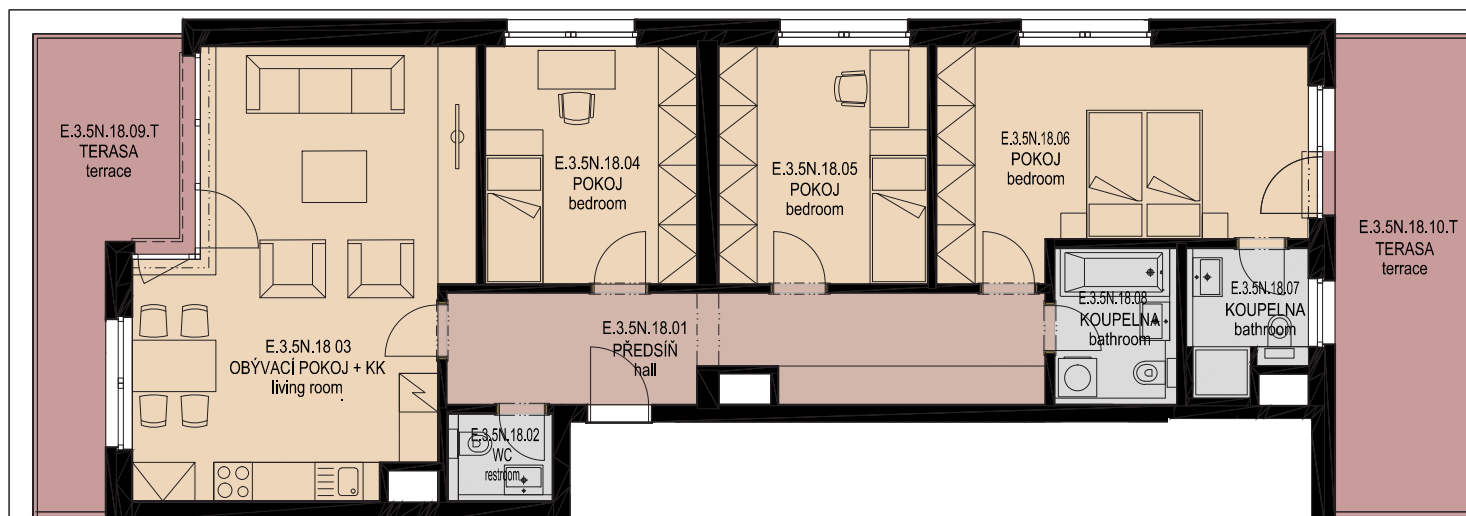

4+kk
E.3.5N.18
5.NP
E3

01	PŘEDSÍŇ	16,05 m ²
02	WC	2,20 m ²
03	OBÝVACÍ POKOJ/KUCH.KOUT	31,79 m ²
04	POKOJ	12,19 m ²
05	POKOJ	12,04 m ²
06	POKOJ	18,76 m ²
07	KOUPELNA/WC	3,87 m ²
08	KOUPELNA/WC	4,63 m ²
VNITŘNÍ UŽITNÁ PLOCHA		101,53 m²
CELKOVÁ PODLAHOVÁ PLOCHA		106,34 m²
09	TERASA	13,03 m ²
10	TERASA	17,07 m ²