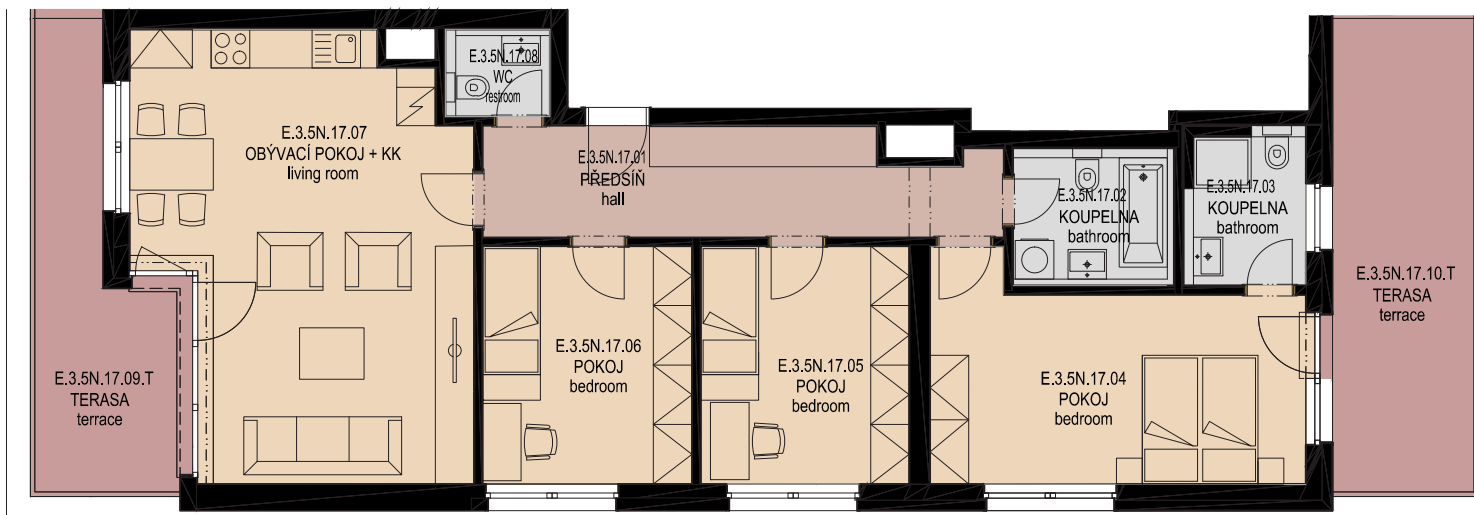

4+kk
E.3.5N.17
5.NP
E3

01	PŘEDSÍŇ	13,61 m ²
02	KOUPELNA/WC	5,33 m ²
03	KOUPELNA/WC	4,43 m ²
04	POKOJ	18,31 m ²
05	POKOJ	12,00 m ²
06	POKOJ	12,05 m ²
07	OBÝVACÍ POKOJ/KUCH.KOUT	32,92 m ²
08	WC	2,20 m ²
VNITŘNÍ UŽITNÁ PLOCHA		100,85 m²
CELKOVÁ PODLAHOVÁ PLOCHA		105,47 m²
09	TERASA	13,03 m ²
10	TERASA	17,07 m ²