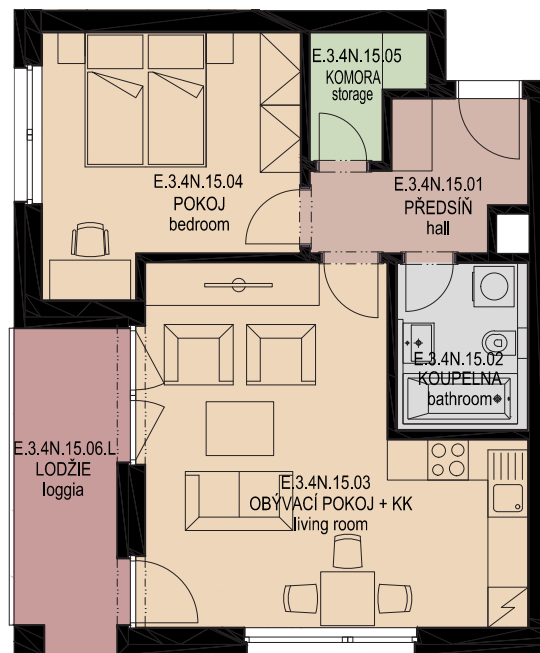

2+kk

E.3.4N.15

4.NP

E3

01	PŘEDSÍŇ	6,13 m ²
02	KOUPELNA/WC	4,81 m ²
03	OBÝVACÍ POKOJ/KUCH.KOUT	25,78 m ²
04	POKOJ	13,60 m ²
05	KOMORA	2,64 m ²
VNITŘNÍ UŽITNÁ PLOCHA		52,96 m²
CELKOVÁ PODLAHOVÁ PLOCHA		54,83 m²
06	LODŽIE	7,84 m ²