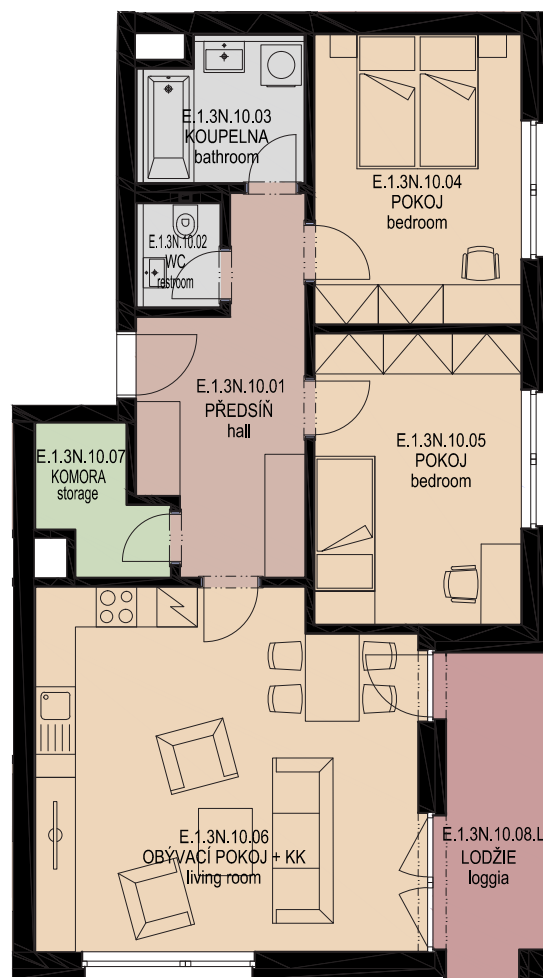

**3+kk**

Typ  
Type

**E.1.3N.10**

Byt č.  
Apart. No.

**3.NP**

Podlaží  
Floor

**E1**

Budova  
Building

|                                 |                         |                            |
|---------------------------------|-------------------------|----------------------------|
| 01                              | PŘEDSÍŇ                 | 11,61 m <sup>2</sup>       |
| 02                              | WC                      | 1,93 m <sup>2</sup>        |
| 03                              | KOUPELNA                | 5,10 m <sup>2</sup>        |
| 04                              | POKOJ                   | 13,26 m <sup>2</sup>       |
| 05                              | POKOJ                   | 13,30 m <sup>2</sup>       |
| 06                              | OBÝVACÍ POKOJ/KUCH.KOUT | 30,12 m <sup>2</sup>       |
| 07                              | KOMORA                  | 3,41 m <sup>2</sup>        |
| <b>VNITŘNÍ UŽITNÁ PLOCHA</b>    |                         | <b>78,73 m<sup>2</sup></b> |
| <b>CELKOVÁ PODLAHOVÁ PLOCHA</b> |                         | <b>81,81 m<sup>2</sup></b> |
| 08                              | LODŽIE                  | 7,84 m <sup>2</sup>        |